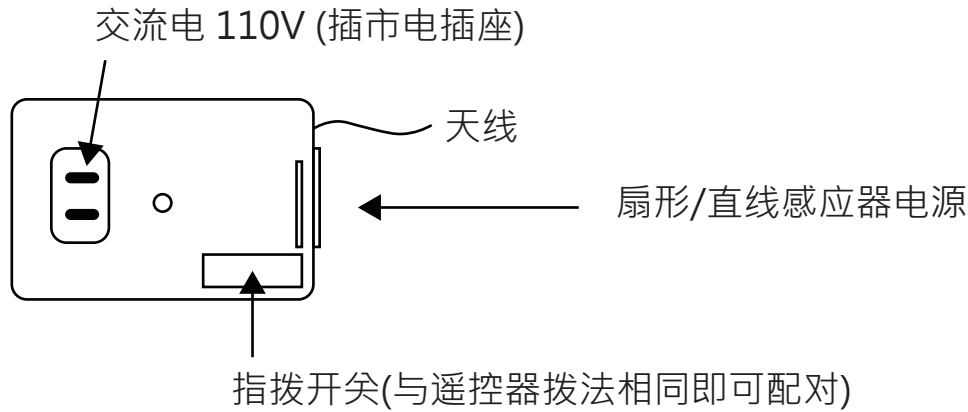

iFollow感应模组遥控开关(板擦妹功能)

使用手册下载：<http://manual.blueeyes.com.tw>

可针对直线或扇形感应器进行断电，避免板擦妹擦黑板时，主要摄像机切换至板擦妹，而非老师。

板擦妹(板妹)、板擦哥(板哥)系指教育单位聘请专人擦黑板，过去常是老师亲自擦黑板，浪费教课时间且易吸入大量粉笔灰，现在，擦黑板的工作交给专人负责，老师可以不中断继续上课。

■接收器

■遥控器