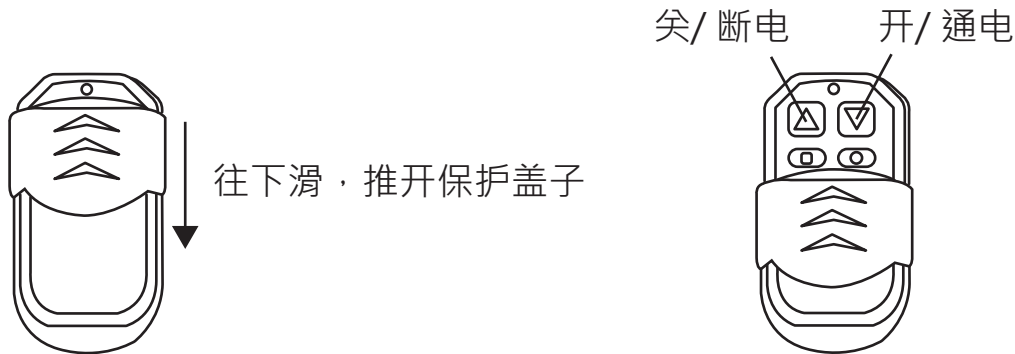

# iFollow感应模组遥控开关(板擦妹功能)

使用手册下载：<http://manual.blueeyes.com.tw>

可针对直线或扇形感应器进行断电，避免板擦妹擦黑板时，主要摄像机切换至板擦妹，而非老师。

板擦妹(板妹)、板擦哥(板哥)系指教育单位聘请专人擦黑板，过去常是老师亲自擦黑板，浪费教课时间且易吸入大量粉笔灰，现在，擦黑板的工作交给专人负责，老师可以不中断继续上课。

## ■接收器

### 开关遥控接收器 规格表

供电电源	AC 110V
Relay接点	7A / AC 240V 或 DC 30V 12A / AC 125V
待机电流	37.2 mA (AC 110V)
空载最大工作电流	37.7 mA (AC 110V)
外观尺寸	77mm x 50mm x 38mm

### 开关遥控器 规格表

供电电源	干电池 DC 12V
发射距离	直线无障碍最远 80米
待机电流	0mA
工作电流	6.9mA