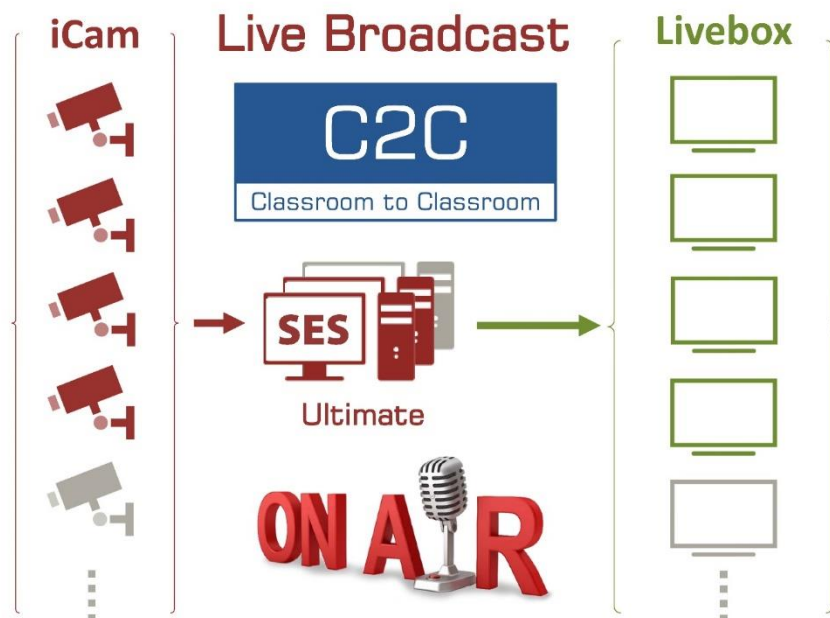

Livebox PRO® 直播机

异地同步直播教学、老师教学监看

www.BlueEyes.com.tw

© BlueEyes Technology Corporation. BlueEyes Technology, BlueEyes, iLearning, SES, SES One, FL, iCam, iCam Live, STB, Montage, DDS, Livebox, Livemote, iFS, iFollow, SCT, WebNVR, NVR, NVB, BMS, BIS, PVS and PowerStation are registered trademarks or trademark applications of BlueEyes Technology in various jurisdictions. All other company names and products are trademarks or registered trademarks of their respective companies. We reserve the right to introduce modifications without notice.