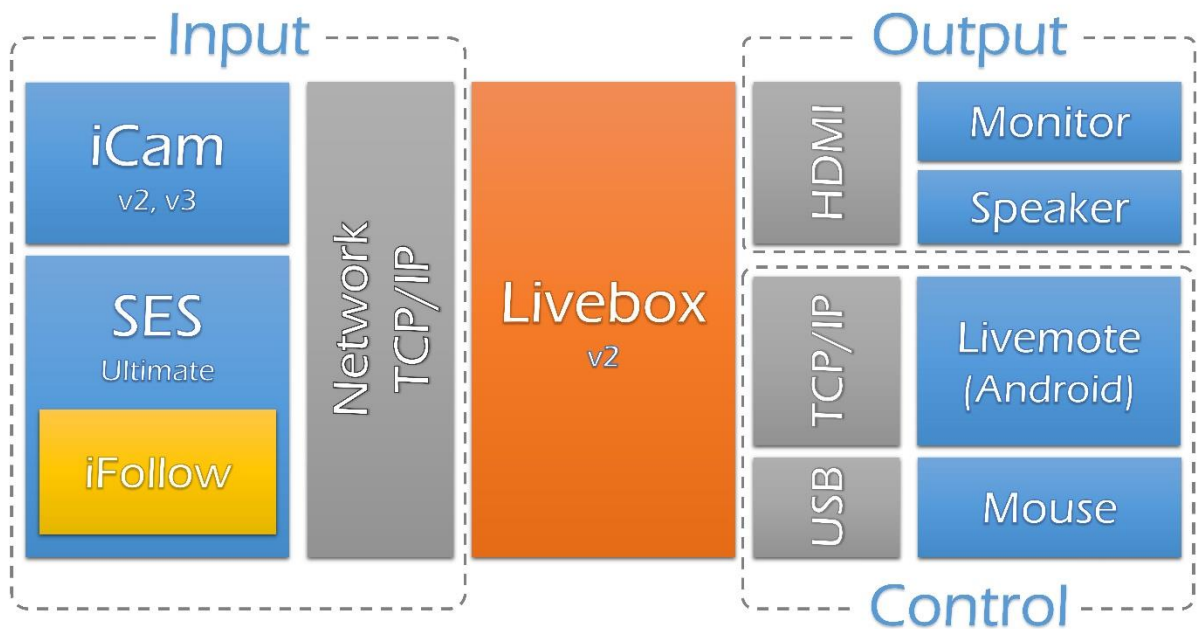

Livebox PRO[®] 直播机

异地同步直播教学、老师教学监看

产品功能

高画质 HDMI 影音输出

Livebox PRO直播机内置高画质清晰度多媒体接口HDMI(High Definition Multimedia Interface)影音输出, HDMI是一种全数字化影像和声音传送接口, 可以传送未压缩的音频及视讯信号。HDMI可以同时传送音频和影音信号, 由于音频和视讯信号采用同一条电缆, 且传输时讯号不易衰减, 大大简化了系统线路的安装难度。HDMI支持各类电视与计算机影像格式, 包括SDTV、HDTV视讯画面。Livebox PRO直播机的HDMI输出足够应付各类环境的显示需求。

支持 iCam 超高画质摄影机

Livebox PRO直播机支持第二代与第三代iCam超高画质数字摄影机, 配合iCam使用, 可透过标准TCP/IP网络协议, 在任何地点进行HDMI超高画质转播iCam正在拍摄的现场影音画面。

Livebox PRO直播机只需要设定一次, 未来客户在使用时只需要打开电源开关, 几秒内就立刻出现直播画面, 没有复杂设定与操作流程, 可大大降低管理者或使用者的教育训练时间, 亦可大幅降低整体拥有成本。

Livemote 遥控器 APP*

为了方便用户切换观看频道与变更Livebox设定值, 客户可使用Livemote遥控器APP, 透过Android的平板与手机达成控制的目的。

Livemote 遥控器APP安装于Android手机或平板, 可以透过标准TCP/IP网络, 像是因特网、区网或VPN连接Livebox PRO直播机进行直播画面切换、声音控制与设定修改工作, 甚至直接连接Livebox的无线热点也都没问题。

* 选购, 如需购买请至Google Play。

WWW.BLUEEYES.COM.TW

Livebox PRO[®] 直播机

异地同步直播教学、老师教学监看

教室 A

教室 B / 教室 C

解決教室內座位不足&異地同步教學問題

Livebox PRO[®] 直播机