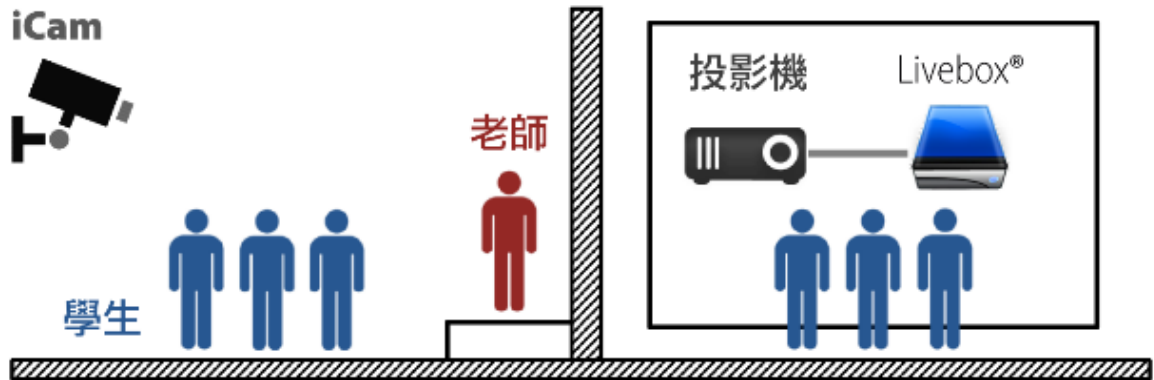

Livebox PRO 直播机是专用机设计，连网通电后教室实时影像直接透过 HDMI 以超高画质呈现在投影画面或大电视上。Livebox PRO 直播机的出现为教育单位省下许多人力与费用，并且实现更多有趣的应用。

特色

- 支持 iCam 超高画质数字摄影机，两间教室同步影音直播达成
- 解决教室内座位不足问题，例如 2F 教室上课，3F 教室同步直播
- 达到异地同步教学，例如台北上课，台中教室同步转播
- 直播影像为 1080P 超高画质，可直接观看教室上课的实时影像与聆听老师讲课声音
- 配合 iFollow 多机拍摄，可显示目前正在指定拍摄的实时且超高画质影音
- 包含 HDMI 纯数字讯号(含声音)多重输出接口，画面清晰好锐利
- 透过网络最高可接收 20 个频道的 1080P 超高画质影音串流
- 视讯以投影机、大尺寸电视或电视墙输出，效果逼真实时
- 操作接口简单易学，一般人不需要特别训练即可使用
- 上课影音同步，画面清晰顺畅如同观看数字电影
- 可做到两间教室互动上课，学生听讲后可向远程老师发问
- 兼容蓝眼科技独家 iFollow 多机拍摄技术，可自动追踪并切换显示老师画面
- 数秒内快速开机完成，开机后自动执行全屏幕超高画质直播，学生上课不用等
- 直接连接电视或显示器，班主任/校长可随时观看各教室老师上课情形
- 连接学校教室广播系统，可达到一间教室上课，全校同步上课
- 终身不会中毒、不必额外花钱购买操作系统
- 专用机设计，简单好用耐用，不需计算机信息人员也能管理
- Android 专用遥控器 APP，可透过网络切换频道与变更 Livebox 设定值

支持无线网络传输

Livebox PRO直播机除了支持有线网络外, 新一代的Livebox PRO直播机更新增无线网络功能, 用户可将Livebox定位为机动转播站, 透过无线网络的加持, 只要是网络传送到地方都可以架起转播站, 进行第一手的现场直播工作。

除了连接无线网络外, Livebox PRO直播机还可以化身热点, 方便安装Livemote遥控器APP的手机或平板直接联机, 达到控制切换频道的目的。

Livemote 遥控器 APP*

为了方便用户切换观看频道与变更Livebox设定值, 客户可使用Livemote遥控器APP, 透过Android的平板与手机达成控制的目的。

Livemote 遥控器APP安装于Android手机或平板, 可以透过标准TCP/IP网络, 像是因特网、区网或VPN连接Livebox PRO直播机进行直播画面切换、声音控制与设定修改工作, 甚至直接连接Livebox的无线热点也都没问题。

* 选购, 如需购买请至Google Play。

WWW.BLUEEYES.COM.TW

Livebox PRO[®] 直播机

异地同步直播教学、老师教学监看

教室 A

教室 B / 教室 C

解決教室內座位不足&異地同步教學問題

Livebox PRO[®] 直播机