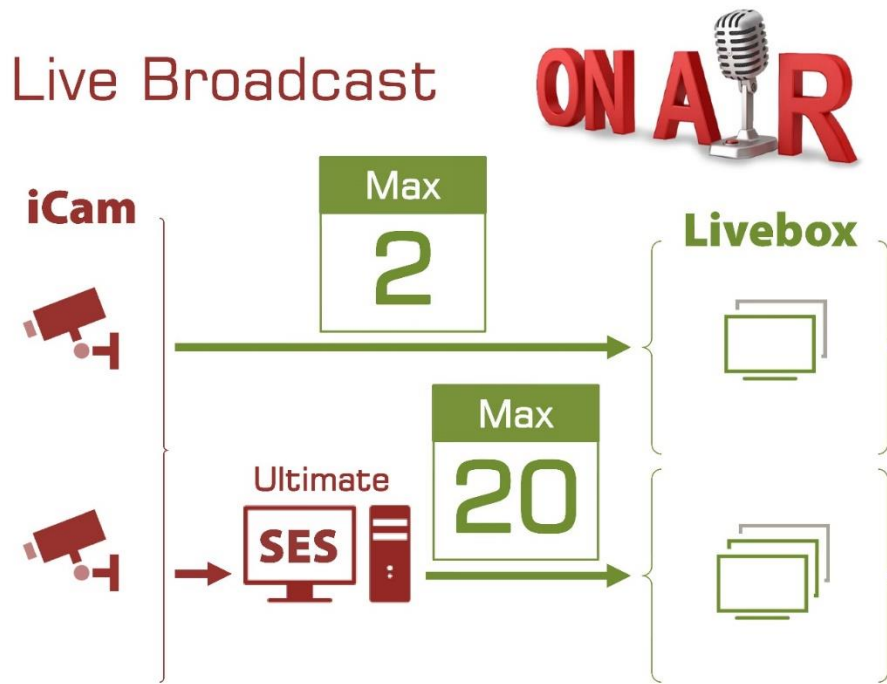

Livebox PRO® 直播机

异地同步直播教学、老师教学监看

www.BlueEyes.com.tw

© BlueEyes Technology Corporation. BlueEyes Technology, BlueEyes, iLearning, SES, SES One, FL, iCam, iCam Live, STB, Montage, DDS, Livebox, Livemote, iFS, iFollow, SCT, WebNVR, NVR, NVB, BMS, BIS, PVS and PowerStation are registered trademarks or trademark applications of BlueEyes Technology in various jurisdictions. All other company names and products are trademarks or registered trademarks of their respective companies. We reserve the right to introduce modifications without notice.